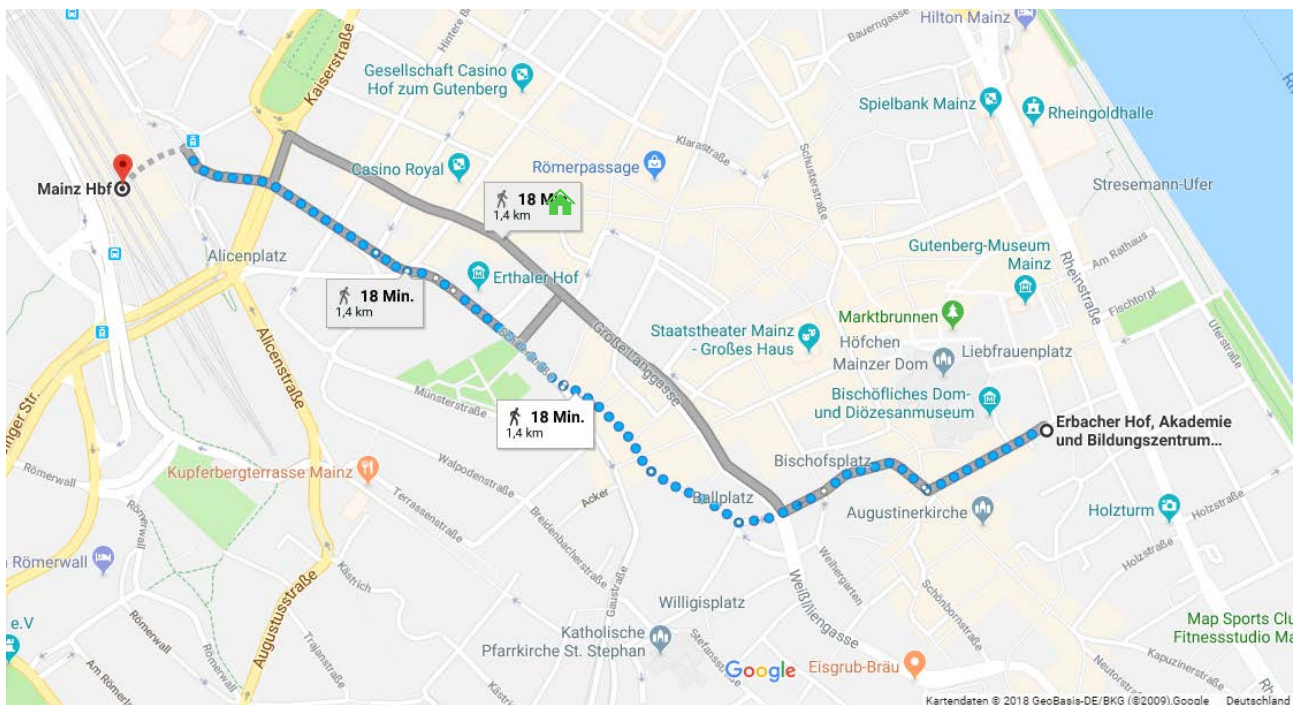

Erbacher Hof

Grebenstr. 24 - 26

55116 Mainz

Telefon +49 (0)6131-2570

ebh.reservierung@Bistum-Mainz.de

erbacherhof-mainz.de

Mainz ist durch seine zentrale Lage im Rhein-Main-Gebiet aus allen Richtungen schnell und unkompliziert zu erreichen – sei es per Bahn, mit dem Auto oder dem Flugzeug.

Anreise mit der Deutschen Bahn

Hauptbahnhof (Fußweg 20 Minuten)

Rechts vor dem Bahnhof fahren von der Haltestelle I alle Busse zur Bushaltestelle „Höfchen“. Ab Bushaltestelle „Höfchen“ (Fußweg 5 Minuten) Richtung Dom, über Liebfrauenplatz, rechts in die Domstraße zur Grebenstraße.

Vom Bahnhof **Mainz Römisches Theater** ca. 7 Minuten Fußweg Richtung Dom. Ausgang Richtung Innenstadt links entlang der Holzhofstraße. An der Ampel Straße überqueren, geradeaus in die Jakobsbergerstraße, halblinks in die Augustinerstraße (Fußgängerzone). Geradeaus weiter Richtung Dom, rechts in die Grebenstraße einbiegen. Der EBH befindet sich nach ca. 150 m auf der rechten Seite.

Anreise mit dem PKW

Fahren Sie Richtung Innenstadt über die Wormser Str./Weisenauer Str. und folgen Sie weiter der Rheinstr., bis Sie links in die Heugasse abbiegen können. Befahren Sie die Heugasse bis zur Grebenstr. Der Erbacher Hof befindet sich nun auf der linken Seite.