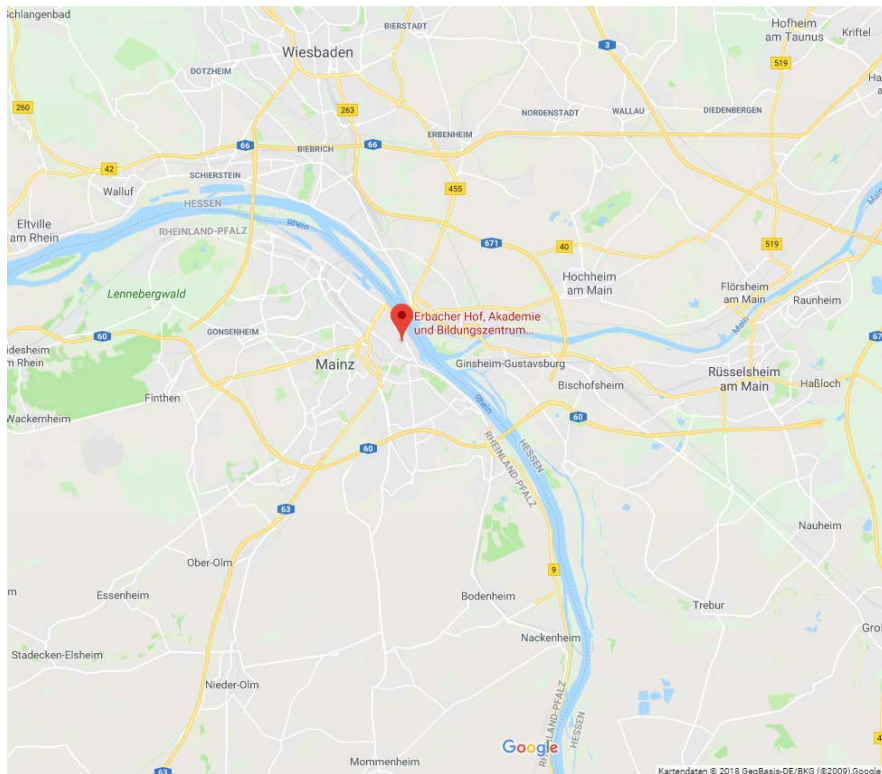

Anreise mit dem PKW

Fahren Sie Richtung Innenstadt über die Wormser Str./Weisenauer Str. und folgen Sie weiter der Rheinstr., bis Sie links in die Heugasse abbiegen können. Befahren Sie die Heugasse bis zur Grebenstr. Der Erbacher Hof befindet sich nun auf der linken Seite.

Gebührenpflichtige Parkmöglichkeiten stehen in der Tiefgarage des Erbacher Hofes nur sehr begrenzt zur Verfügung. Bitte nutzen Sie das gebührenpflichtige Parkhaus Rathaus Rheingoldhalle, Rheinstraße 37, 55116 Mainz.

Anreise mit dem Flugzeug

Flughafen Frankfurt am Main: in 30 Minuten mit der Bahn erreichbar (Haltestellen für Regional- und Fernverkehr sowie S-Bahn: Hauptbahnhof Mainz oder S-Bahn: Mainz-Römisches Theater).

Übernachtung

Im Erbacher Hof stehen wegen einer anderen Veranstaltung nur noch einige Zimmer vom 25./26.04.2020 zur Verfügung. Wir empfehlen Ihnen die Hotels in der Umgebung.

In der Umgebung finden Sie folgende Übernachtungsmöglichkeiten:

Hotel ibis Mainz City

Entfernung: ca. 700 m

Holzhofstr. 2

55116 MAINZ

Telefon 06131-2470

H1084@accor.com

accorhotels.com/de/hotel-1084-ibis-mainz-city/

B&B Hotel Mainz-Hbf

Entfernung: ca. 1,9 km

Mombacher Straße 2b

55122 Mainz

Telefon 06131-570788-0

mainz-hbf@hotelbb.com

hotelbb.de/de/mainz-hbf

Weitere Übernachtungsmöglichkeiten finden Sie unter [booking.com](https://www.booking.com), [hrs.de](https://www.hrs.de)