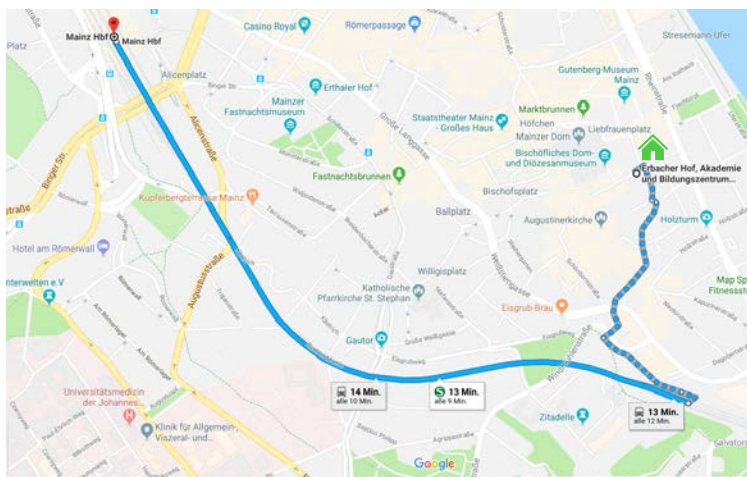

Erbacher Hof

Grebenstr. 24 - 26

55116 Mainz

Telefon +49 (0)6131-2570

ebh.reservierung@Bistum-Mainz.de

erbacherhof-mainz.de

Mainz ist durch seine zentrale Lage im Rhein-Main-Gebiet aus allen Richtungen schnell und unkompliziert zu erreichen – sei es per Bahn, mit dem Auto oder dem Flugzeug.

Anreise mit der Deutschen Bahn

Hauptbahnhof (Fußweg 20 Minuten)

Rechts vor dem Bahnhof fahren von der Haltestelle I alle Busse zur Bushaltestelle „Höfchen“. Ab Bushaltestelle „Höfchen“ (Fußweg 5 Minuten) Richtung Dom, über Liebfrauenplatz, rechts in die Domstraße zur Grebenstraße.

Vom Bahnhof **Mainz Römisches Theater** ca. 7 Minuten Fußweg Richtung Dom. Ausgang Richtung Innenstadt links entlang der Holzhofstraße. An der Ampel Straße überqueren, geradeaus in die Jakobsbergerstraße, halblinks in die Augustinerstraße (Fußgängerzone). Geradeaus weiter Richtung Dom, rechts in die Grebenstraße einbiegen. Der EBH befindet sich nach ca. 150 m auf der rechten Seite.

Anreise mit dem PKW

Fahren Sie Richtung Innenstadt über die Wormser Str./Weisenauer Str. und folgen Sie weiter der Rheinstr., bis Sie links in die Heugasse abbiegen können. Befahren Sie die Heugasse bis zur Grebenstr. Der Erbacher Hof befindet sich nun auf der linken Seite.